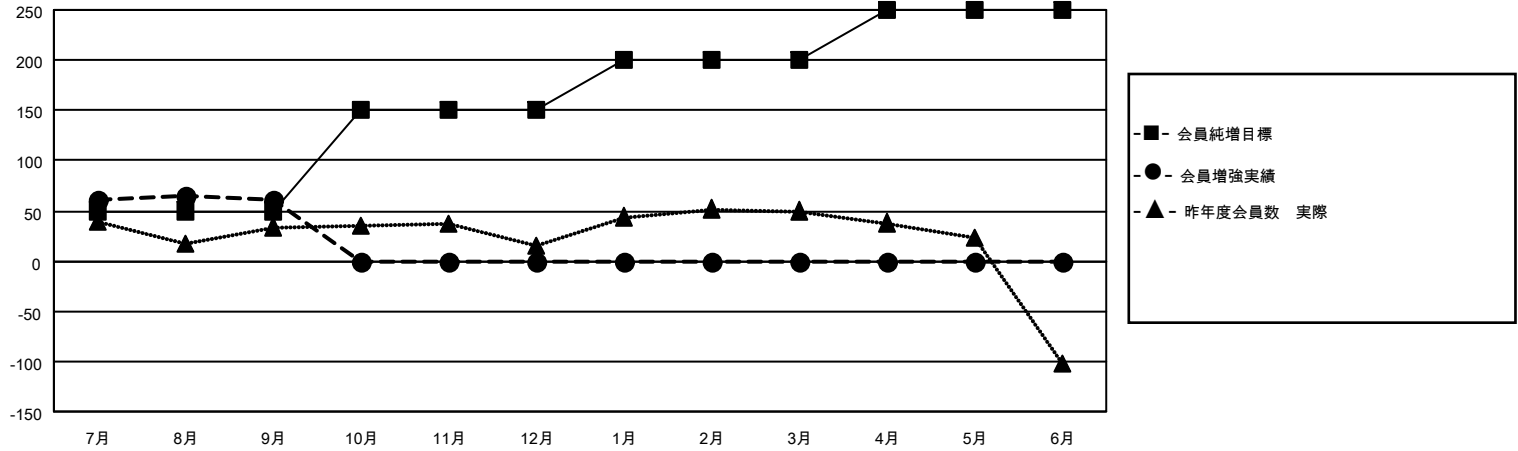

# MONTHLY MEMBERSHIP PROGRESS REPORT

地域 JAPAN

District 335 C

Results as of: 9/30/2020

クラブ			
結果：2020-2021			
四半期	新クラブ目標	新クラブ	解散クラブ
7月/8月/9月	0	0	0
10月/11月/12月	1	0	0
1月/2月/3月	0	0	0
4月/5月/6月	0	0	0

名			
結果：2020-2021			
四半期	会員純増目標	会員増強実績	退会者(転籍を含む)実際
7月/8月/9月	50	108	42
10月/11月/12月	100	0	0
1月/2月/3月	50	0	0
4月/5月/6月	50	0	0

新クラブ目標及び実績累計

会員目標及び実績累計

解散クラブ: 0	49 CLUBS OF 106 一名以上の新会員を登録	<b>男女別</b>
		男性 3,223 (83.63%)
		女性 631 (16.37%)
<b>退会者</b>	<a href="#">会員累計データを見るには、ここをクリック</a>	世帯主/家族会員合計 724
物故会員 5		国際会費半額の家族会員 370
クラブ解散 0		
その他 37		
合計 42		