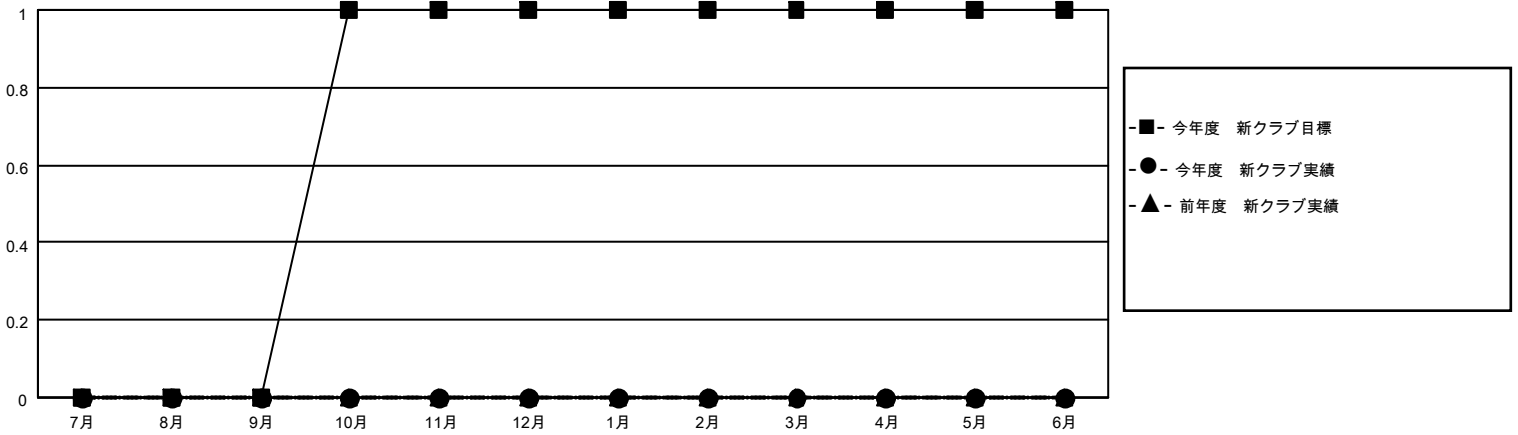

MONTHLY MEMBERSHIP PROGRESS REPORT

地域 JAPAN

District 335 C

Results as of: 9/30/2020

クラブ			
結果：2020-2021			
四半期	新クラブ目標	新クラブ	解散クラブ
7月/8月/9月	0	0	0
10月/11月/12月	1	0	0
1月/2月/3月	0	0	0
4月/5月/6月	0	0	0

名			
結果：2020-2021			
四半期	会員純増目標	会員増強実績	退会者(転籍を含む)実際
7月/8月/9月	50	108	42
10月/11月/12月	100	0	0
1月/2月/3月	50	0	0
4月/5月/6月	50	0	0

新クラブ目標及び実績累計